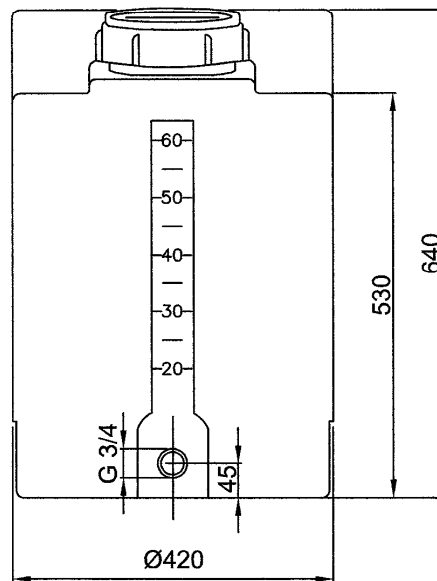

Auffangbehälter 60 Liter, AR-ZY-60

- 1: Behälteröffnung
- 2: Schraubdeckel CPF-210
- 3: Steckschloß

▲
Skala