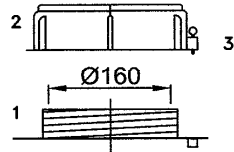

Auffangbehälter 60 Liter, AR-ZY-60

- 1: Behälteröffnung
- 2: Schraubdeckel CPF-210
- 3: Steckschloß

▲
Skala