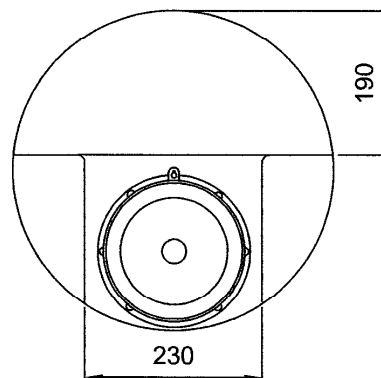

Auffangbehälter 60 Liter, AR-ZY-60

- 1: Behälteröffnung
- 2: Schraubdeckel CPF-210
- 3: Steckschloß

▲
Skala