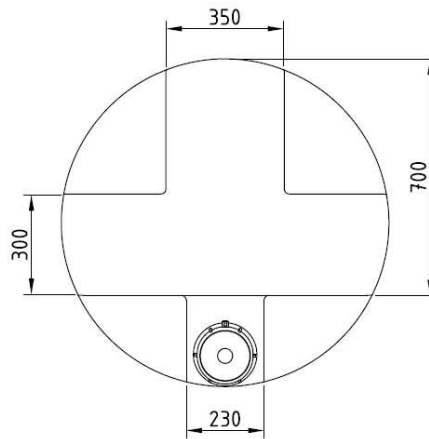

Auffangbehälter 750 Liter, Mimotec 750 Liter

OPTIONAL
4 Stück Einlegemutter M6 zur Befestigung
mit Untergrund mittels Befestigungswinkel

- 1: Behälteröffnung
- 2: Schraubdeckel CPF-210
- 3: Steckschloß

▲
Skala