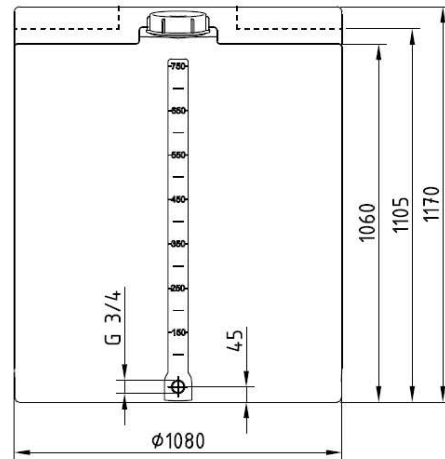

Auffangbehälter 750 Liter, Mimotec 750 Liter

OPTIONAL
4 Stück Einlegemutter M6 zur Befestigung
mit Untergrund mittels Befestigungswinkel

- 1: Behälteröffnung
- 2: Schraubdeckel CPF-210
- 3: Steckschloß

▲
Skala