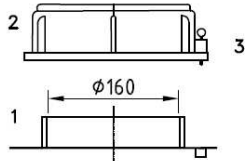

Auffangbehälter 750 Liter, Mimotec 750 Liter

OPTIONAL
4 Stück Einlegemutter M6 zur Befestigung
mit Untergrund mittels Befestigungswinkel

- 1: Behälteröffnung
- 2: Schraubdeckel CPF-210
- 3: Steckschloß

▲
Skala